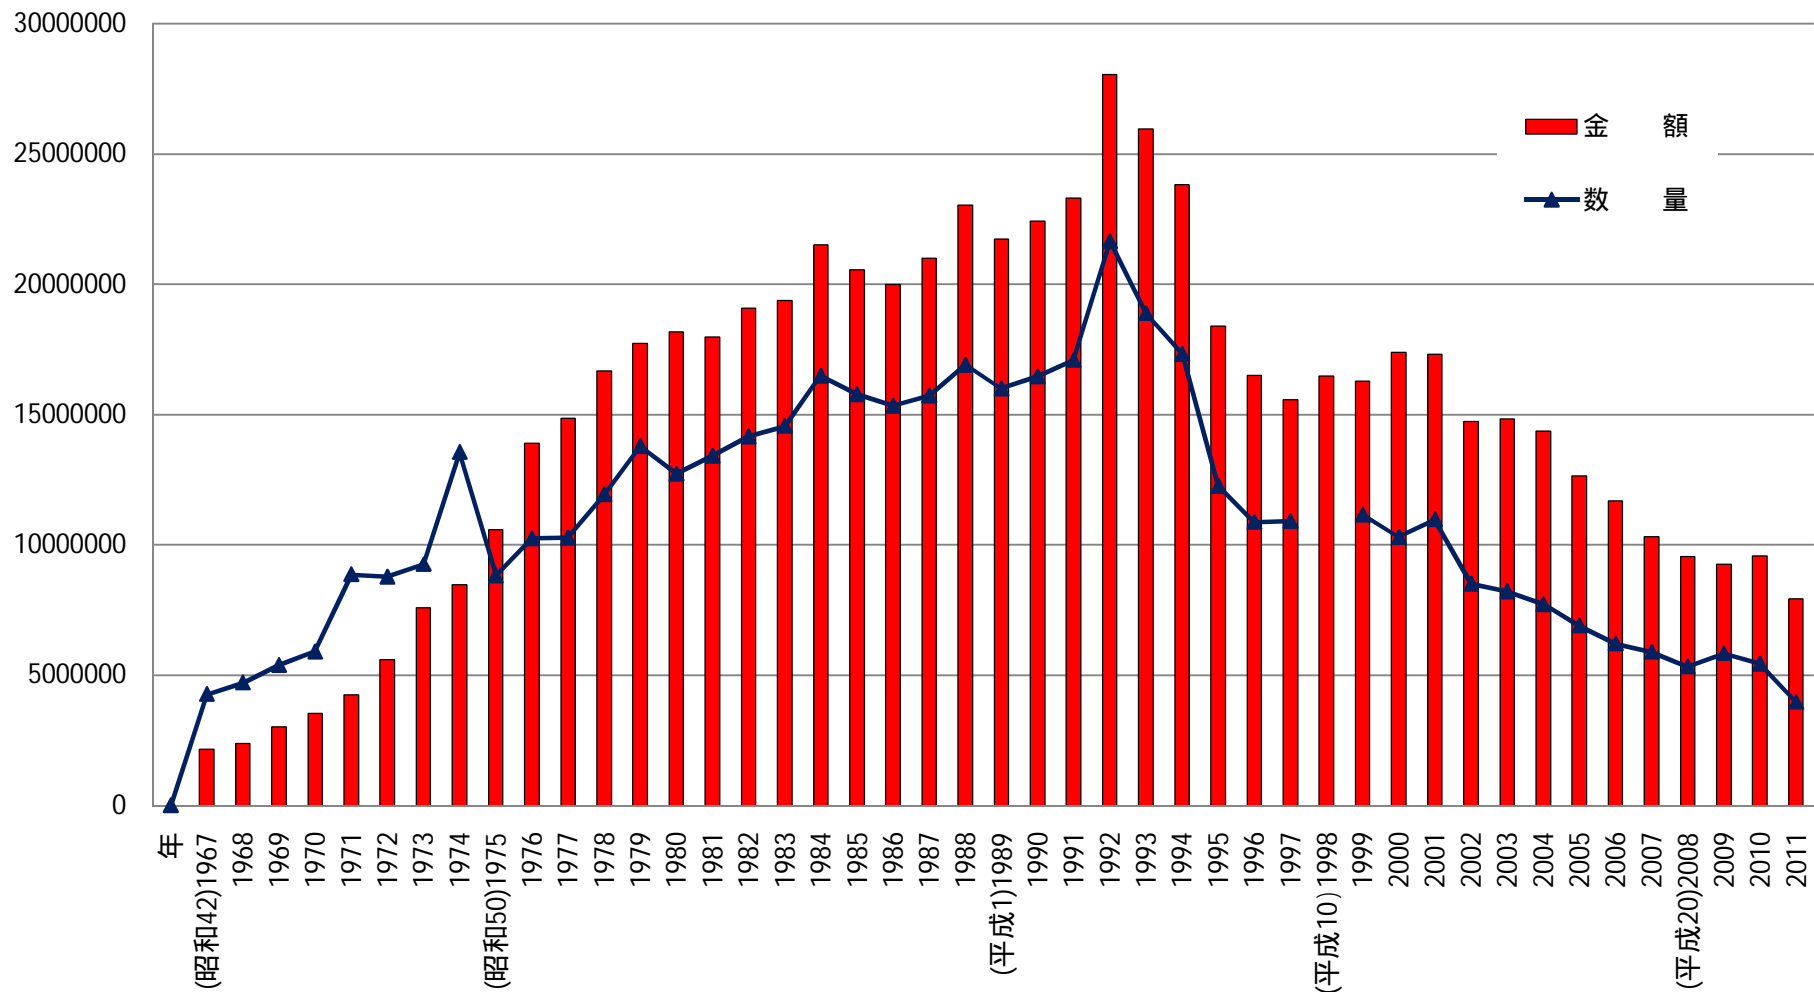

(千円及びリットル)

# パーマ剤の生産金額及び生産数量の推移(厚労省薬事工業生産動態統計年報より)

グラフでは1998年(平成10年)の生産数量の異常値は削除しました。